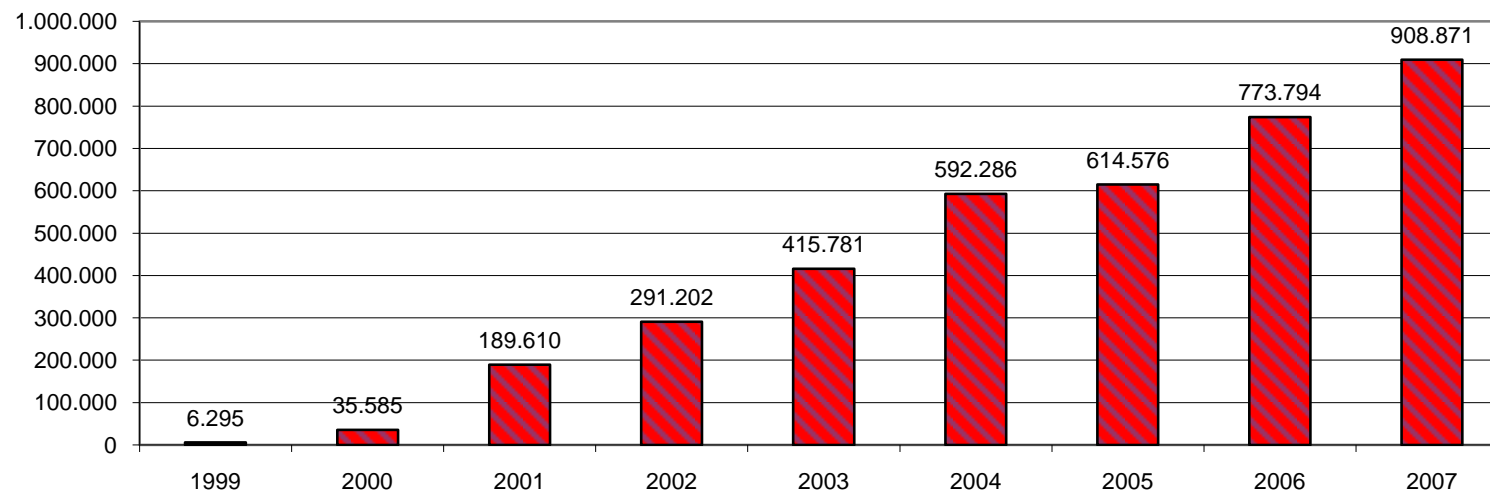

### Samanlagðar greinar sóttar í fullri lengd

### Greinar sóttar í fullri lengd

	1999	2000	2001	2002	2003	2004	2005	2006	2007
<b>Samanlagt</b>	<b>6.295</b>	<b>35.585</b>	<b>189.610</b>	<b>291.202</b>	<b>415.781</b>	<b>592.286</b>	<b>614.576</b>	<b>773.794</b>	<b>908.871</b>
ASCE og ASME								1.437	867
Blackwell Synergy			9.975	18.066	45.093	52.515	64.755	68.000	93.770
Britannica Online	6.295	35.362	43.578	40.917	41.417	39.026	68.318	95.977	73.555
Ebsco Host collections									49.361
Elsevier ScienceDirect			13.759	58.148	109.482	143.332	147.299	150.820	207.593
Grove Art, Grove Music						25.446	33.142	43.283	42.042
Karger Online			1.223	2.216	2.352	3.489	3.494	5.624	4.769
Literature Online		223	1.631	2.025	1.527	3.583	2.314		
Morgunblad						41.064	44.447	51.655	58.000
ProQuest 5000			108.464	150.308	195.727	259.514	235.002	340.030	324.230
ProQuest Learning Literature			27	49	116	1.223			
Sage Premier									31.191
SpringerLink (með Kluwer)			10.953	19.473	20.067	23.094	15.805	18.405	24.360