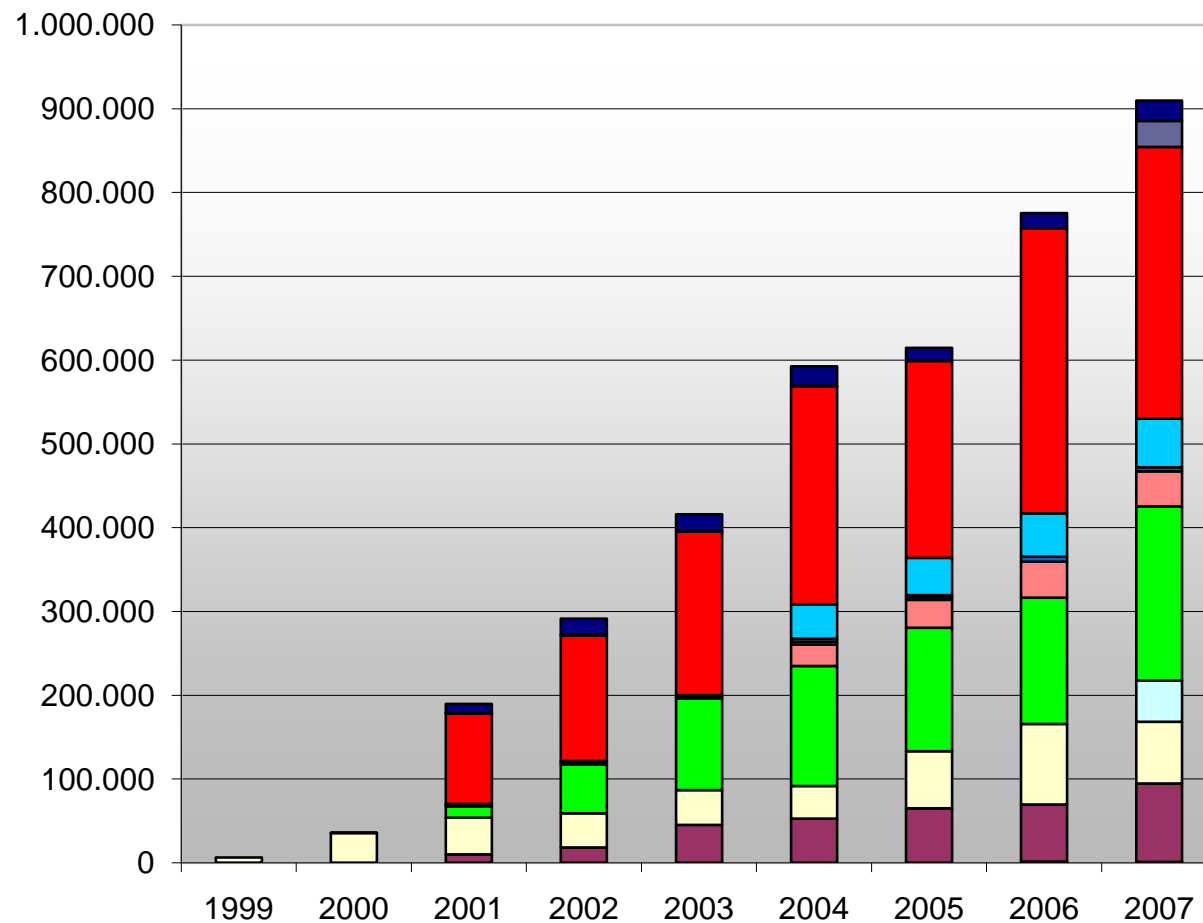

Greinar sóttar í fullri lengd

- SpringerLink (með Kluwer)
- Sage Premier
- ProQuest Learning Literature
- ProQuest 5000
- Morgunblad
- Literature Online
- Karger Online
- Grove Art, Grove Music
- Elsevier ScienceDirect
- Ebsco Host collections
- Britannica Online
- Blackwell Synergy
- ASCE og ASME