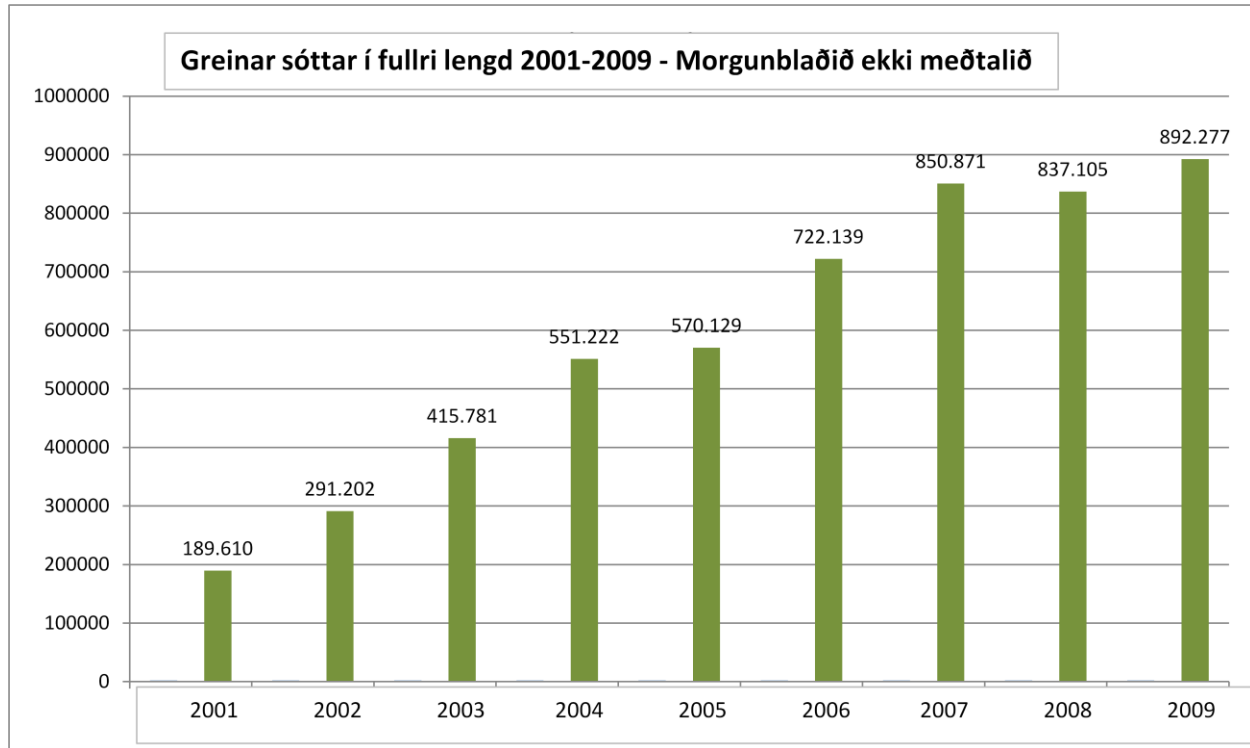

Mynd 1. Samanlagður fjöldi greina í fullri lengd 2001-2009 – Morgunblaðið ekki meðtalið

Morgunblaðið

Tafla 2. Samanburður á fjölda sóttara greina í greinasafn Morgunblaðsins

Gagnasafn	2009	2008	Breytingar
Morgunblaðið	667.546	625.525	6,50%

Fjöldi sóttara greina í greinasafn Morgunblaðsins jókst um 6,50% frá fyrra ári.

Í upphafi árs 2008 auðvelduðu stafsmenn Morgunblaðsins aðgengi leitarvéla að greinasafni blaðsins, einnig var áskrifendum blaðsins veitt ókeypis aðgengi að ákveðnum fjölda greina úr greinasafni blaðsins.

Í notkunartölum fyrir Morgunblaðið er um að ræða sóttar greinar sem eru eldri en 3ja ára og sóttar of íslenskum IP-tölum öðrum en kóngulóm (crawlers) leitarvéla.