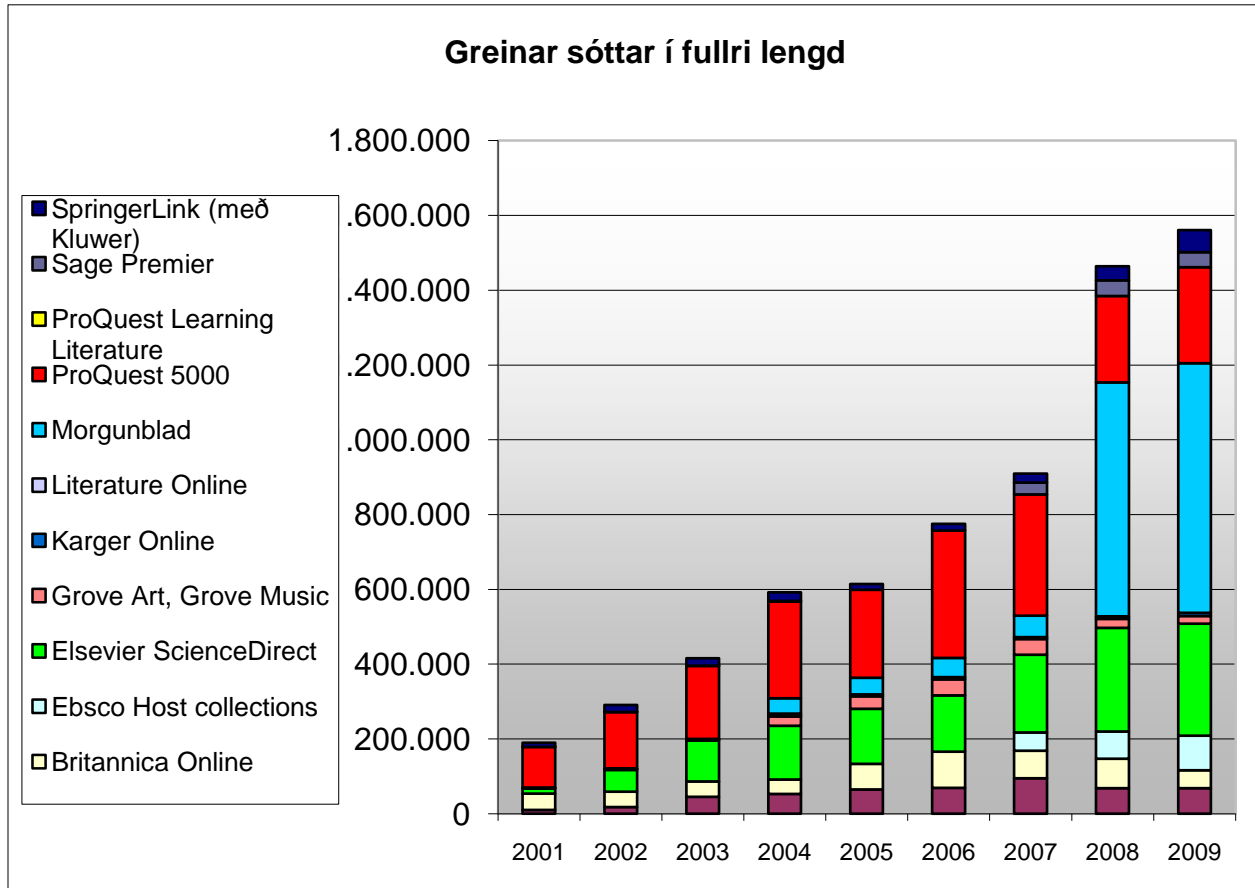

Notkun á tímarita- og gagnasöfnum í Landsaðgangi 2001-2009

Athugasemd.

Í ársskýrslu 2008 var gerð grein fyrir óvissu um notkun tímaritasafnanna ScienceDirect (SD) og Blackwell. Síðla árs 2009 fengust áreiðanlegri notkunartölur fyrir (SD) vegna ársins 2008 og reyndust þá fjöldi sótttra greina vera 277.570. Einnig fengust seint á árinu 2009 leiðrétt gögn um notkun á Blackwell 2008 en þá voru 66.913 greinar sóttar. Því miður eru notkunartölur hjá Blackwell vegna 2009 óáreiðanlegar og er því brugðið á það ráð að birta sömu notkunartölur og árið 2008.

* Áskrift á ASME var hætt í upphafi árs 2008

Mynd 1. Samanlagður fjöldi greina í fullri lengd 2001-2009 – Morgunblaðið ekki meðtalið

Morgunblaðið

Tafla 2. Samanburður á fjölda sóttara greina í greinasafn Morgunblaðsins

Gagnasafn	2009	2008	Breytingar
Morgunblaðið	667.546	625.525	6,50%

Fjöldi sóttara greina í greinasafn Morgunblaðsins jókst um 6,50% frá fyrra ári.

Í upphafi árs 2008 auðvelduðu stafsmenn Morgunblaðsins aðgengi leitarvéla að greinasafni blaðsins, einnig var áskrifendum blaðsins veitt ókeypis aðgengi að ákveðnum fjölda greina úr greinasafni blaðsins.

Í notkunartölum fyrir Morgunblaðið er um að ræða sóttar greinar sem eru eldri en 3ja ára og sóttar of íslenskum IP-tölum öðrum en kóngulóm (crawlers) leitarvéla.

Mynd 2. Samanlagður fjöldi sóttara greina í fullri lengd 2001-2009 – Morgunblaðið meðtalið