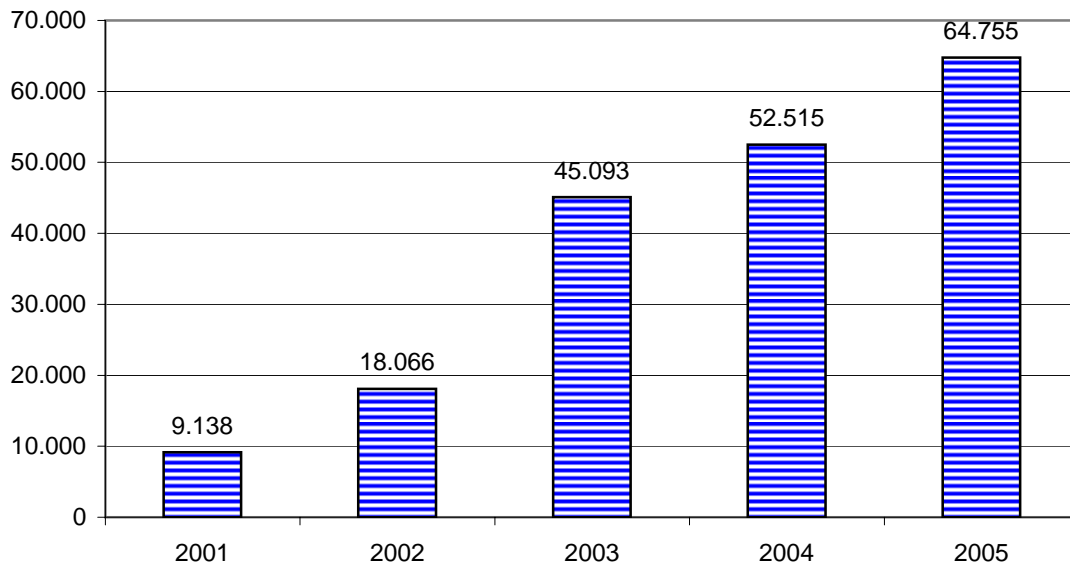

### Greinar sóttar í fullri lengd, Synergy

## LANDSAÐGANGUR

	Samtals 2001	janúar	febrúar	mars	apríl	maí	júní	júlí	ágúst	september	október	nóvember	desember
LOI	<b>6.351</b>	146	131	85	98	137	365	733	926	877	1.027	1.826	588
Efnisyfirlit	<b>7.455</b>	146	132	138	95	166	460	728	1.007	1.000	1.221	2.362	714
Útdrættir	<b>1.024</b>	97	74	92	65	60	52	75	77	87	160	185	54
Fullur texti - HTML	<b>908</b>	8	13	0	28	17	60	84	66	123	183	326	87
Fullur texti - PDF	<b>8.230</b>	104	29	41	33	116	521	955	1.610	1.274	1.398	2.149	750
Fullur texti - Alls	<b>9.138</b>	112	42	41	61	133	581	1.039	1.676	1.397	1.581	2.475	837