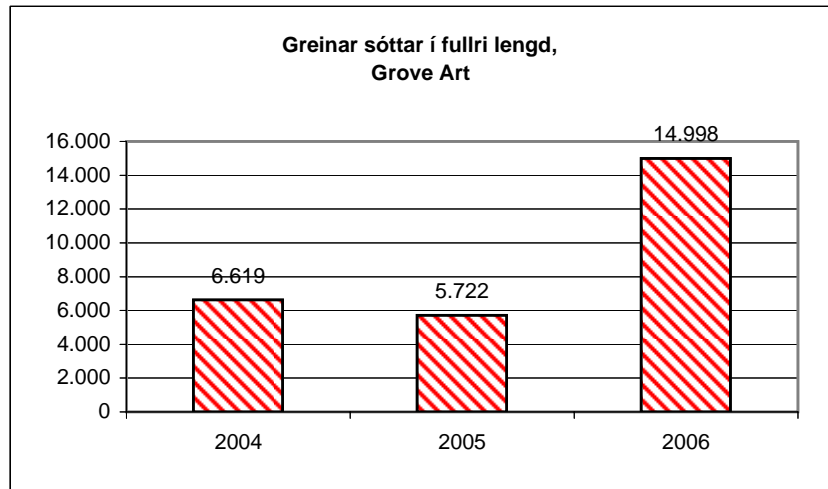

Greinar sóttar í fullri lengd í Grove Art

2004	6.619
2005	5.722
2006	14.998

Greinar sóttar í fullri lengd í Grove Music & Opera

2004	18.827
2005	5.884
2006	28.285